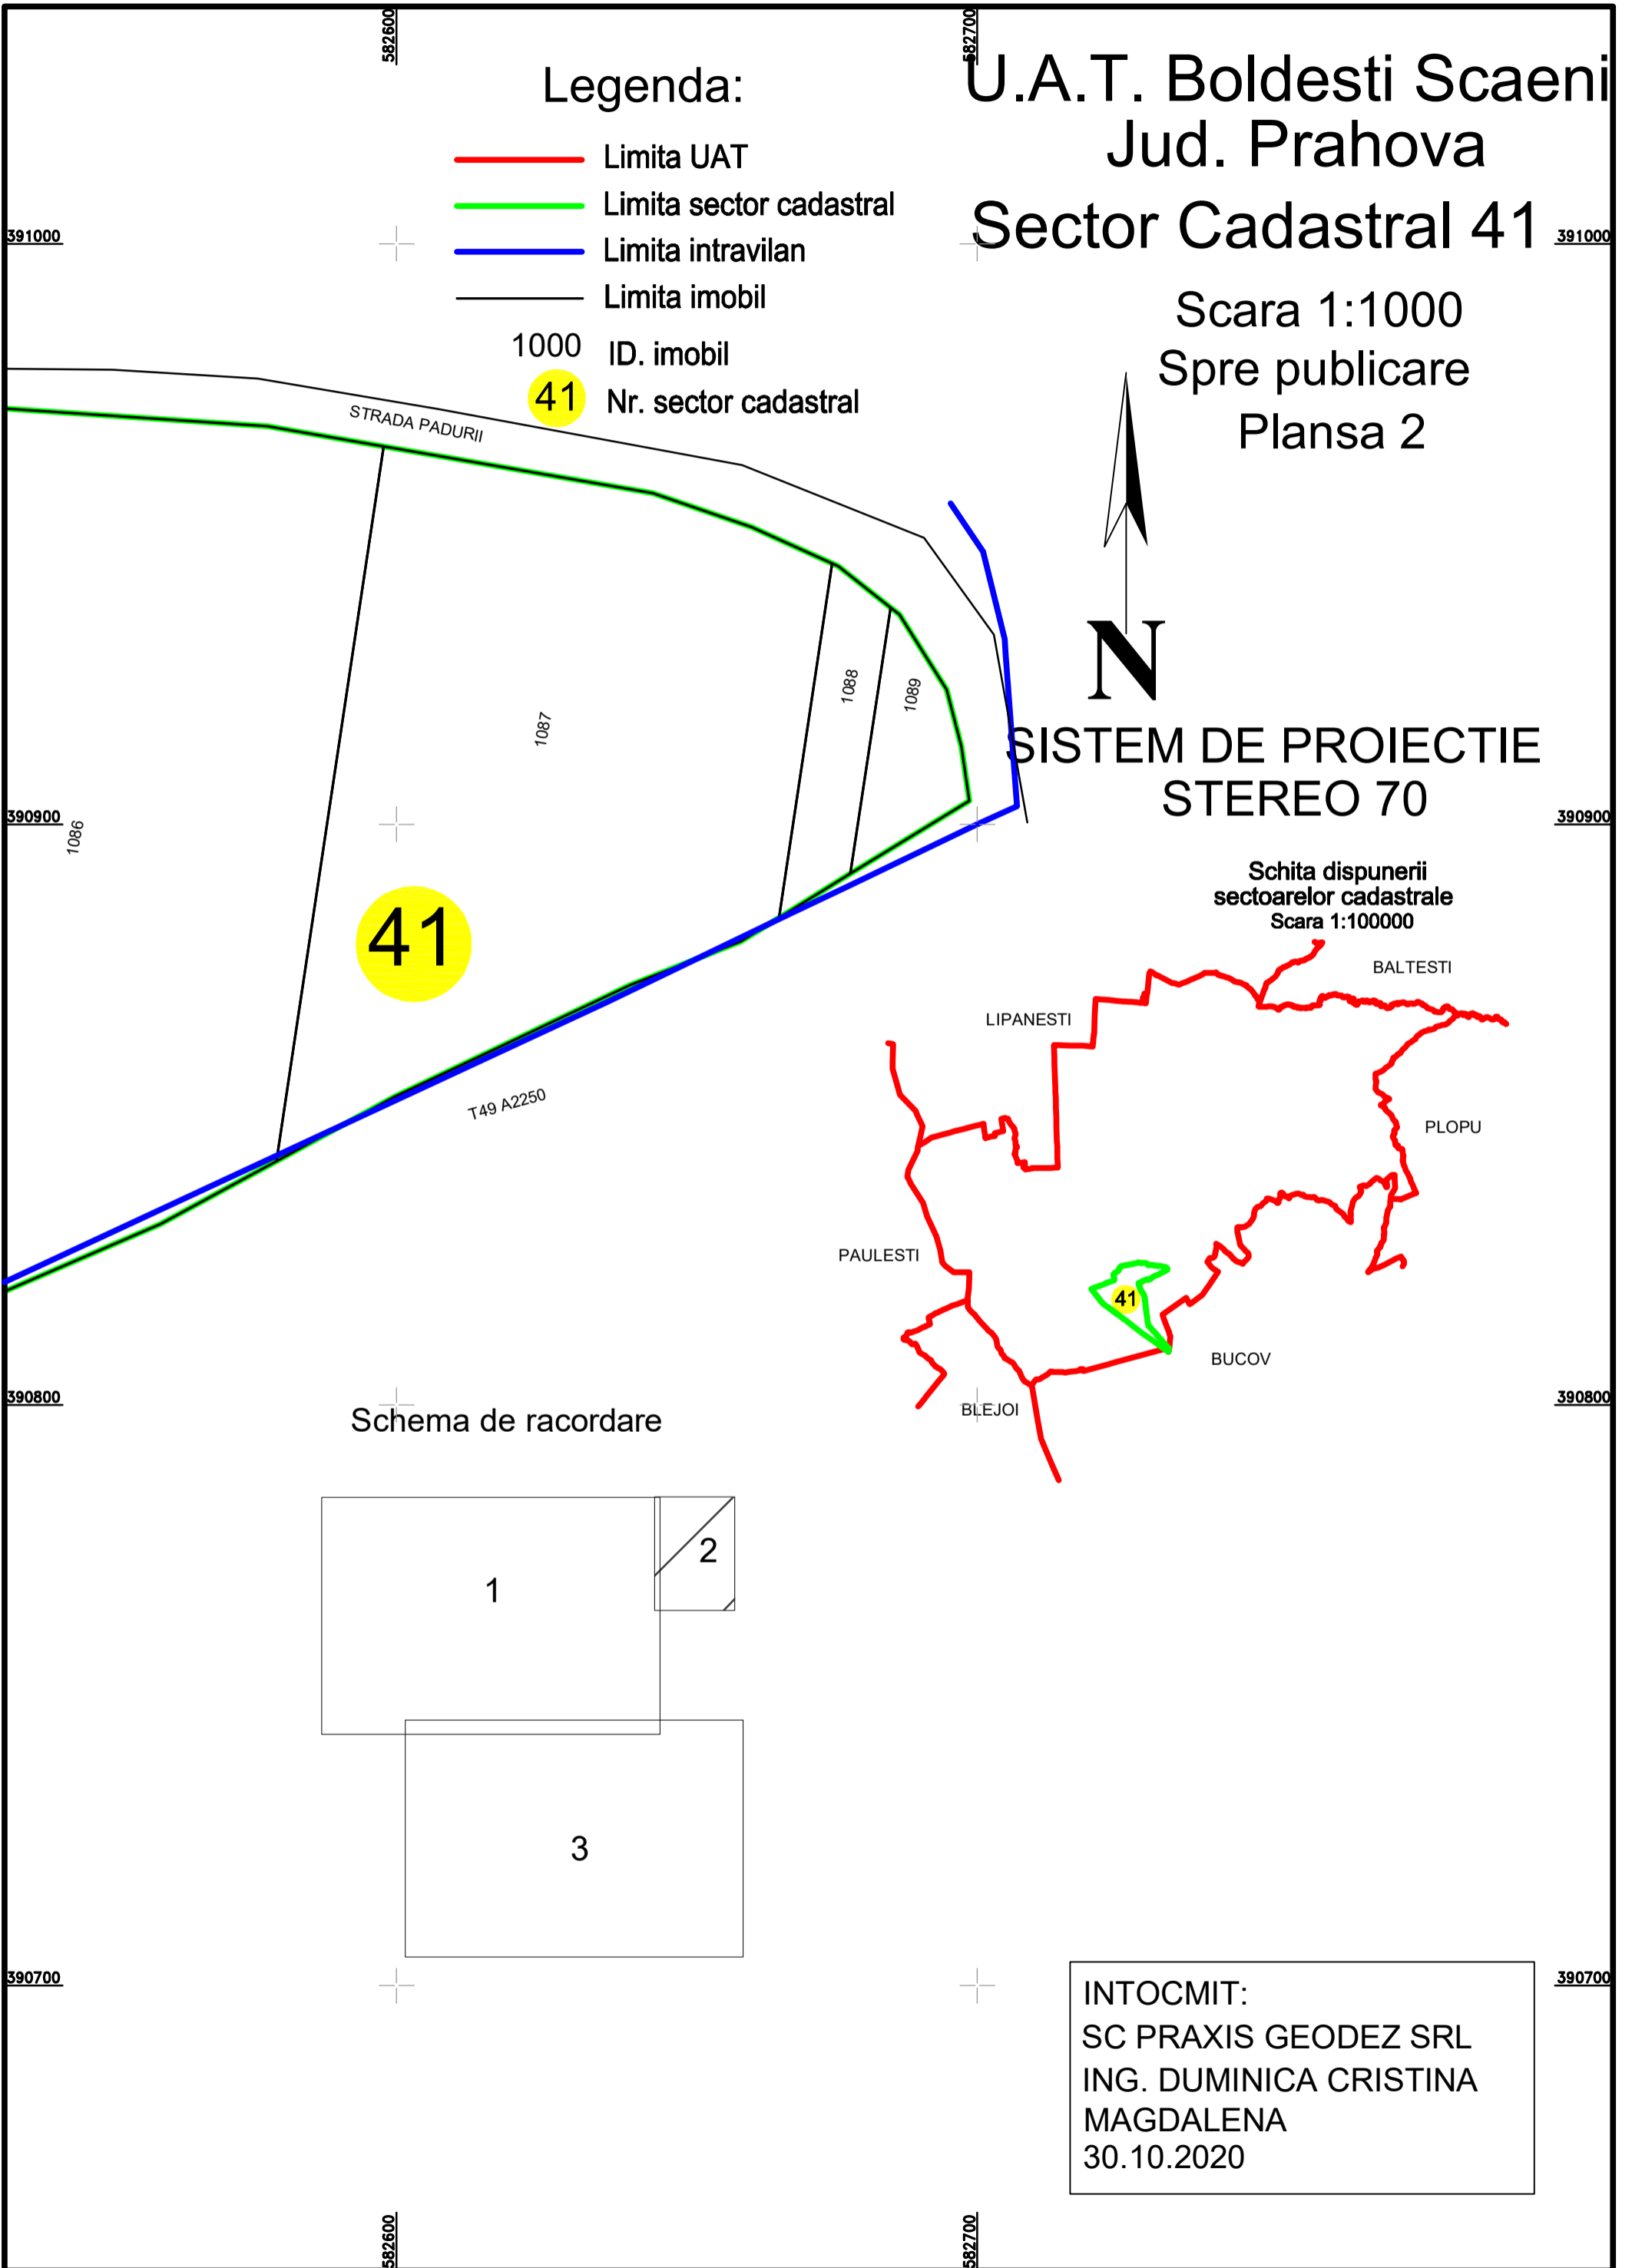

# U.A.T. Boldesti Scaeni Jud. Prahova Sector Cadastral 41

Scara 1:1000  
Spre publicare  
Plansa 2

SISTEM DE PROIECTIE  
STEREO 70

Schita dispunerii  
sectoarelor cadastrale  
Scara 1:100000

Legenda:

-  Limita UAT
-  Limita sector cadastral
-  Limita intravilan
-  Limita imobil
- 1000 ID. imobil
-  Nr. sector cadastral

Schema de racordare

INTOCMIT:  
SC PRAXIS GEODEZ SRL  
ING. DUMINICA CRISTINA  
MAGDALENA  
30.10.2020